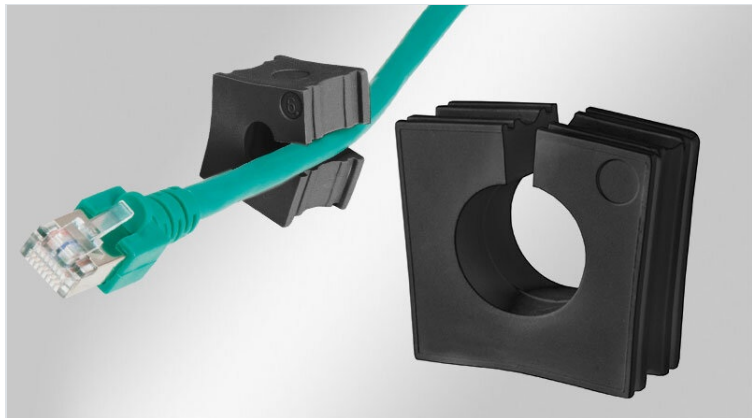

KT | Insertos para pasamuros, negro

para cables con Ø 1 -35 mm / IP66 / IP68

IP54

IP55

IP64

IP65

IP66

IP67

IP68

RINA

ECOLAB certified

RoHS compliant

Made in Germany

Los insertos KT para cables se utilizan con los siguientes componentes de entrada de cables:

- [Pasamuros partidos KEL](#)
- [Prensaestopas partidos KVT](#)

En combinación con los [pasamuros KEL-ER](#) y los [prensaestopas KVT-ER](#), los insertos simples permiten sellar los cables con hasta IP66 / IP68.

La gama de modelos KT pequeños está diseñada para diámetros de cables desde 1 hasta 17 mm. Los insertos grandes KT aceptan una gran variedad de diámetros de cables desde 13 hasta 35 mm.